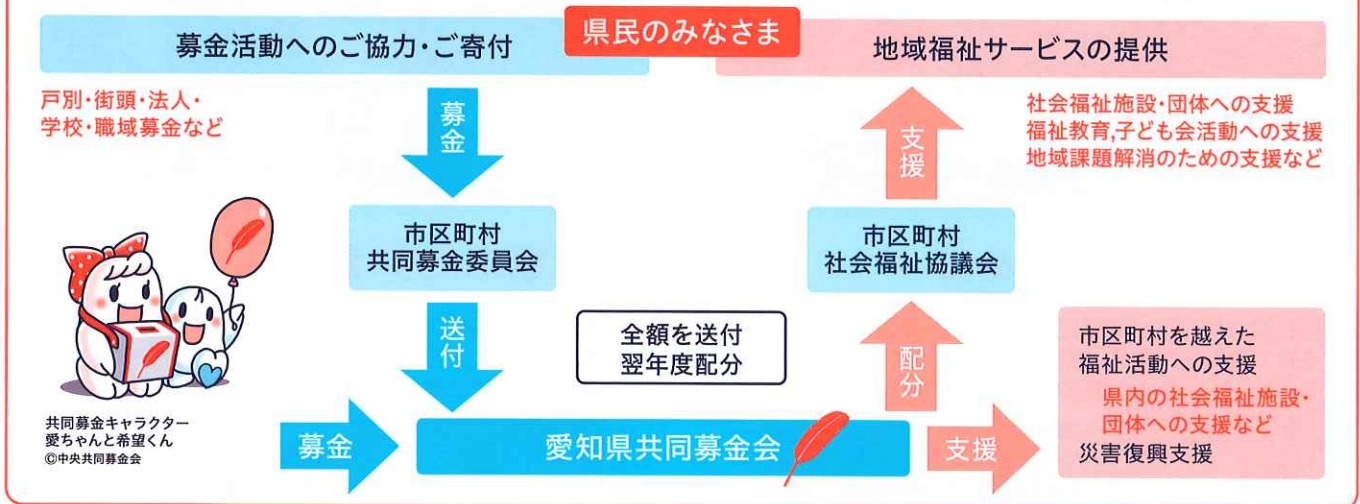

じぶんの町を良くするしくみ。

赤い羽根共同募金

赤い羽根は共同募金のシンボルです。昔、赤い羽根が「善い行い」や「勇気」の象徴とされてきたことによると言われています。

“「困ったときはお互いさま」の精神から始まった「赤い羽根共同募金」”

共同募金は、戦後間もない昭和22(1947)年に、「国民たすけあい運動」として始まり、今年で75回目を迎えます。戦後復興の一助として始まったこの運動は、地域福祉の推進のため、その時代に合わせた活動を展開してきました。令和2年初頭から全世界を覆う新型コロナウイルス感染下においては、感染症の影響を受け、日常生活に困難を抱える子どもと家族の支援を行うなど、コロナ禍における新たな役割も果たしています。今後も緊急性のある課題に対して多様な方々の参加と協働により、赤い羽根共同募金運動を推進し、新たなたすけあいの地域社会づくりに寄与していきます。皆さまの一層のご理解・ご協力をお願いします。(12月1日から実施する地域歳末たすけあいとNHK歳末たすけあいも共同募金の一環です。)

新型コロナウイルス感染症による影響の長期化が予想される中、困難を抱える方々を支援するため、「助けあい」や「支えあい」のお気持ちを赤い羽根共同募金にお寄せください。

共同募金のしくみ

愛知県で集められた募金は、愛知県内の福祉活動に活用されています

インターネットからもご寄付いただけます

- 中央共同募金会が運用するネット決済システムにより、クレジットカードやコンビニなどからも寄付ができます。
- 県や市区町村を指定しての寄付もできます。
  ふるさとサポート募金 🔍 検索
- その他、様々な方法によりご支援・ご協力いただくことができます。
- 中央共同募金会ホームページよりお手続きください。
  <https://www.akaihane.or.jp/kifu/>

赤い羽根共同募金は、誰もが住み慣れた地域で安心して暮らすことができるよう「じぶんの町を良くするしくみ。」として、様々な地域課題を解決する活動を財政面から支援しています。

共同募金会は、税制上、国・地方公共団体と同じように、寄付に対する『優遇措置の対象団体』になっています。

愛知県共同募金会では、新型コロナウイルスの影響が長期化する中、新型コロナウイルス感染下の福祉活動を継続して支援するため、「いのちをつなぐ支援活動を応援！～支える人を支えよう～」を実施し、民間の相談支援活動、食支援や居住支援等、困りごとを抱えた人たちへの支援を行う団体に対し、20件 297万円の助成を行いました。(令和3年7月現在)

2021

この広報紙は、こくみん共済coop、東海労働金庫の協賛金により作成しました。

たすけあいの輪をむすぶ
こくみん共済
全国労働者共済生活協同組合連合会 coop

こくみん共済 coop <全労済>
こくみん共済coop 検索
<http://www.zenrosai.coop>

健全・安心・貢献
東海ろうきん

東海ろうきんホームページ
東海ろうきん 検索
<https://tokai.rokin.or.jp/>