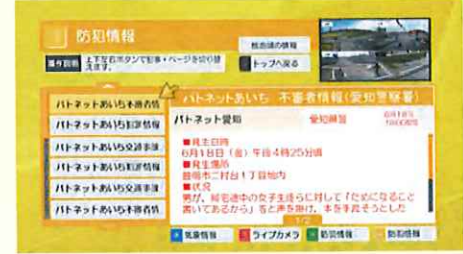

特徴その4 防犯情報

警察署からの交通事故情報や不審者情報、犯罪情報など安全に役立つ情報も。

そのほかにも生活に欠かせないコンテンツが充実

行政情報

自治体公式のメールマガジンとも連携。最新情報をチェック出来ます。

※情報は自治体ごとで異なります。

交通・鉄道情報

お住いの地域周辺の一般道路や高速道路の渋滞情報、鉄道の運行状況なども一目で。